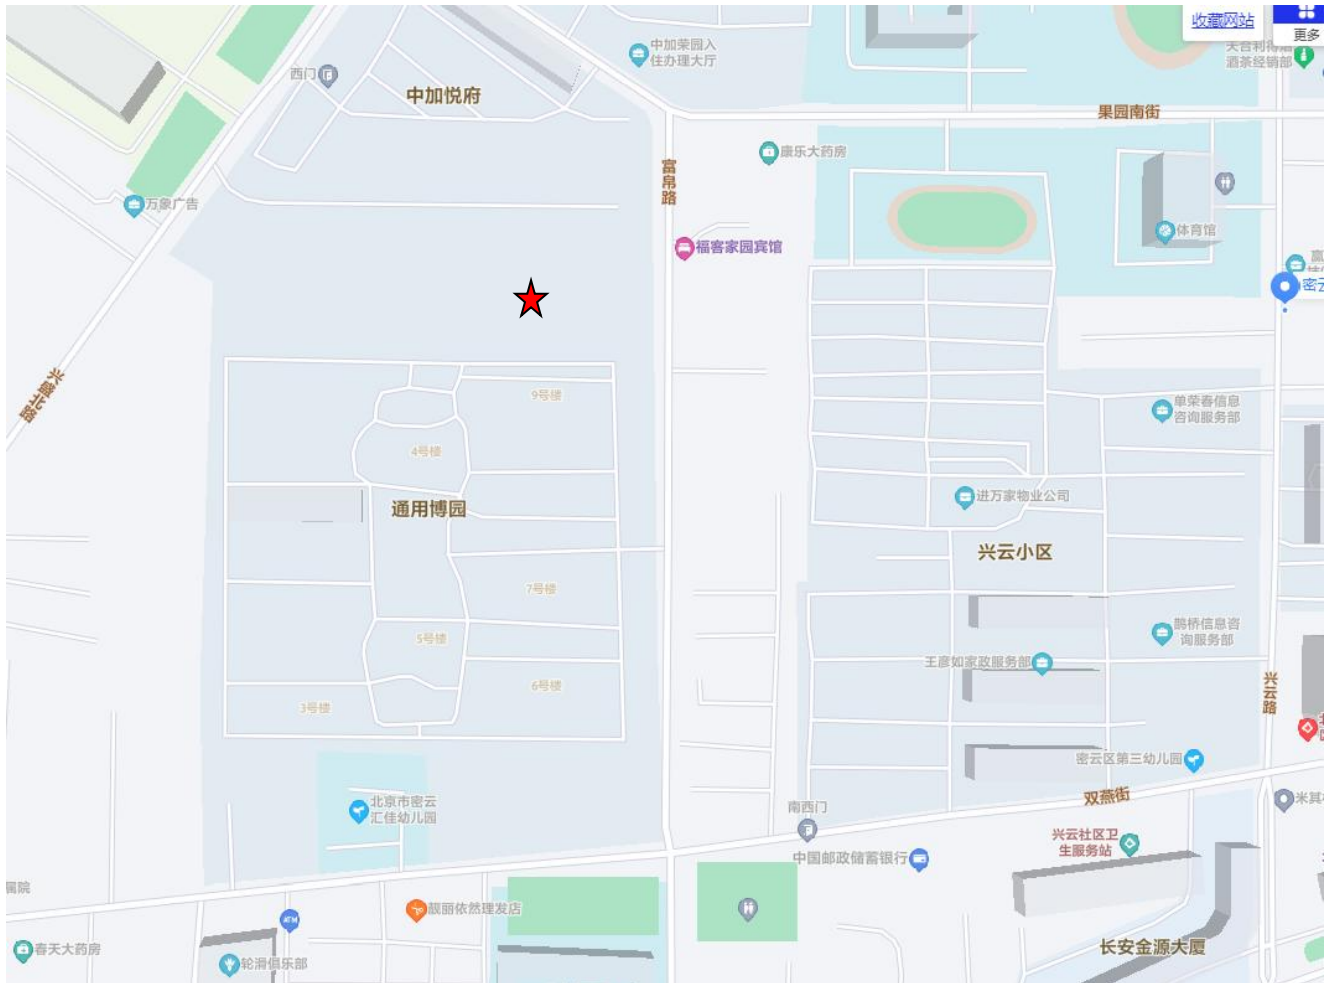

# 通用博园共有产权住房项目选房场地 位置示意图及温馨提示

## 一、选房地址：

在北京市密云区富帛路5号院2号楼一层（通用博园东门北侧50米路西养老公寓）进行集中选房活动（下图五星所示）。

## 二、路线：

乘车路线：可乘坐密1路、密11路、郊81路、970快车抵达，建议大家乘坐公共交通出行。