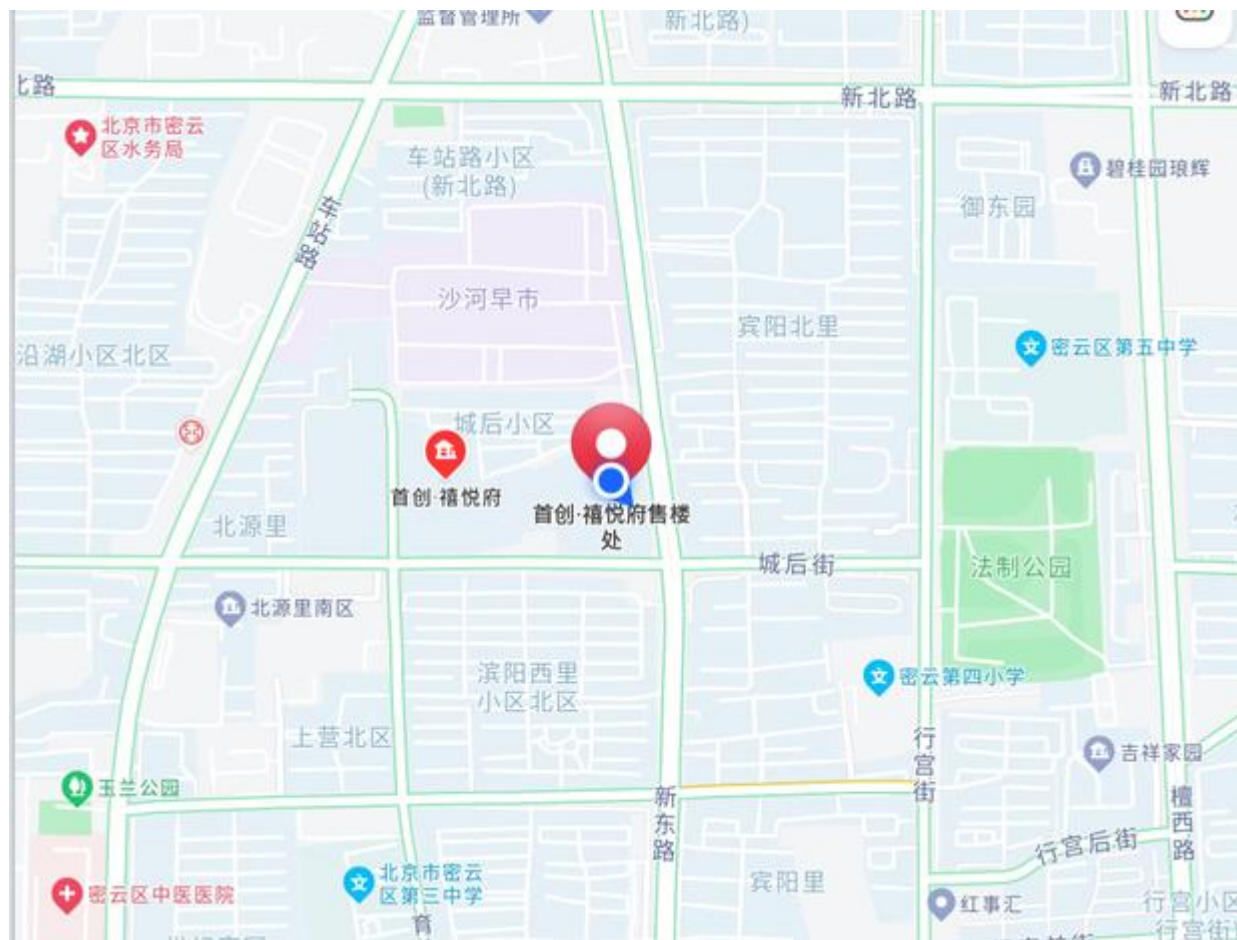

附件 2：首创·悦欣嘉园选房场地位置示意图及温馨提示

一、选房地址：首创禧悦府售楼处。

二、行车路线：

自驾车路线

北三环上京承高速—密云城区出口（出口 16）—沿密关路直行—城后街路交叉口右转行至新东路左转即到。

公共交通路线

乘坐密 7 路、密 10 路至宾阳北里站下车。

三、温馨提示：